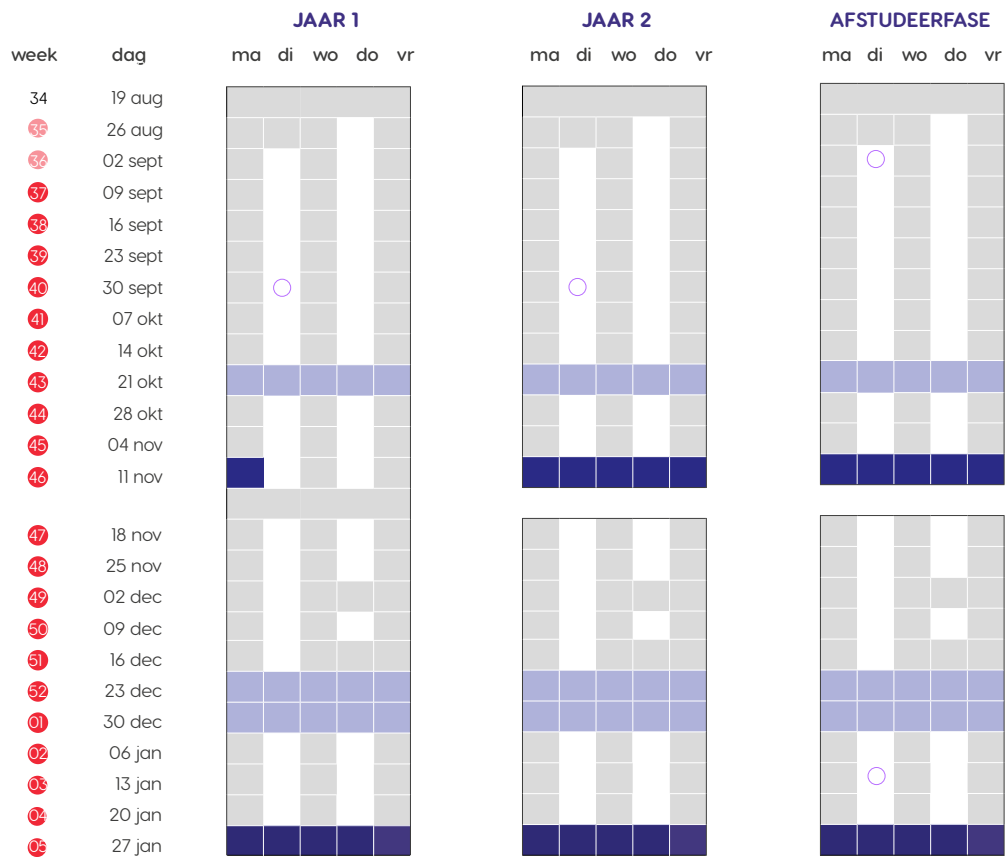

JAARKALENDER DEELTIJD EN ZIJ-INSTROOM 2024-2025

Stagewissel

Stagewissel

Stagewissel

- 06 03 feb
- 07 10 feb
- 08 17 feb
- 09 24 feb
- 10 03 mrt
- 11 10 mrt
- 12 17 mrt
- 13 24 mrt
- 14 31 mrt
- 15 07 apr
- 16 14 apr
- 17 21 apr
- 18 28 apr
- 19 05 mei
- 20 12 mei
- 21 19 mei
- 22 26 mei
- 23 02 juni
- 24 09 juni
- 25 16 juni
- 26 23 juni
- 27 30 juni
- 28 07 juli

- lesdag
- toetsdag
- vakantiedag

- stage
- stage afhankelijk van vakantie basisschool
- stage alleen afstudeerfase
- mentorenbijeenkomst